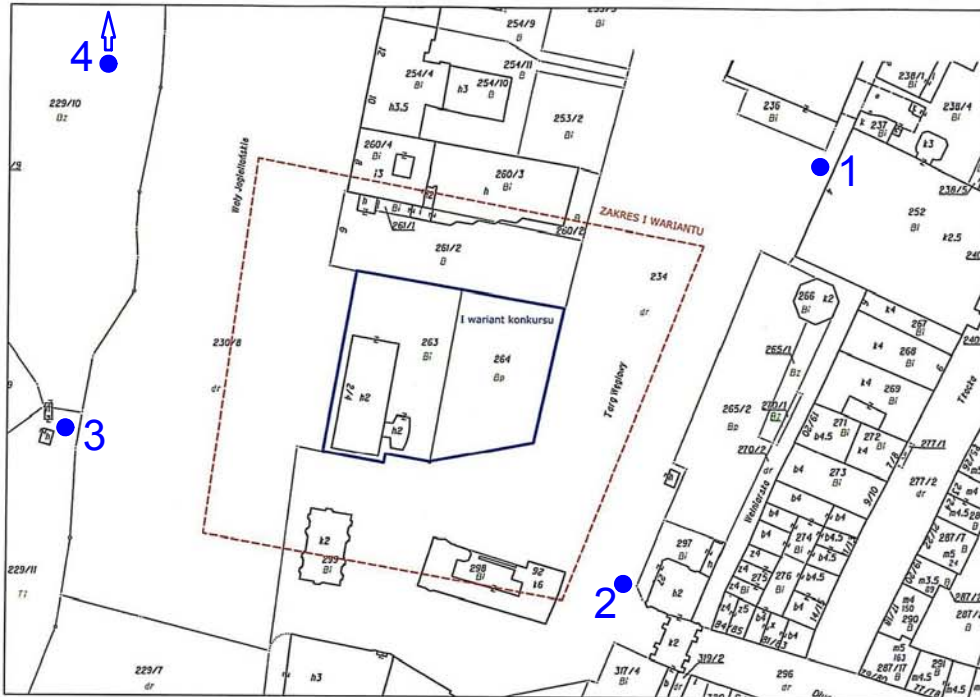

● lokalizacja terenu objętego opracowaniem konkursowym

● Miejsce wykonania zdjęcia z poziomu człowieka:

- 1 - od strony Teatru Wybrzeże i Wielkiej Zbrojowni
- 2 - od strony Złotej Bramy (w taki sposób, aby Wieża Więzienna i Katownia nie przysłaniały widoku budynku)
- 3 - wejście do tunelu pod ul. Wały Jagiellońskie od strony budowy Forum Gdańsk (w odległości ok. 15 m od wejścia)
- 4 - przed Nowym Ratuszem (ze skrzyżowania ul. Hucisko i ul. Wały Jagiellońskie)